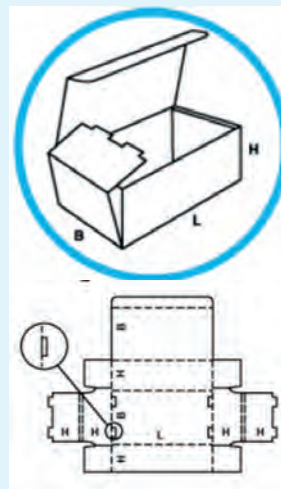

w = weiß; bds. w. = beidseitig weiß

Andere Abmessung bieten wir Ihnen gerne an.